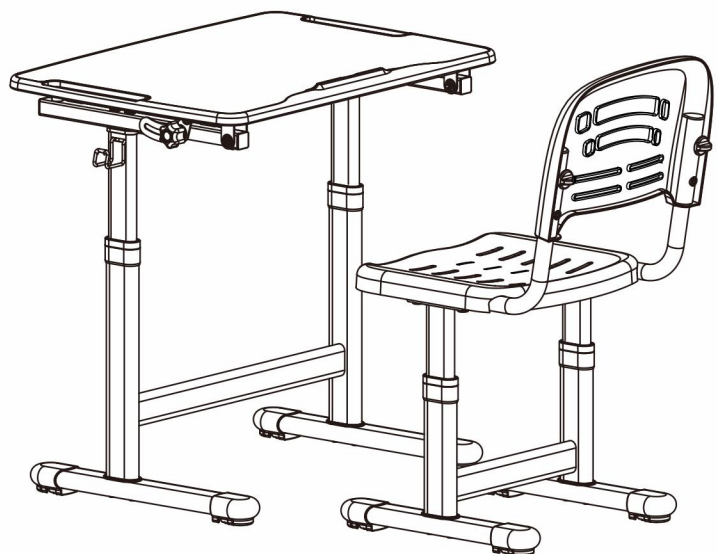

EVO
MEALUX

МОДЕЛЬ: EVO-07

**Комплект детской мебели
(стол и стул)
ИНСТРУКЦИЯ ПО СБОРКЕ**

Внимание!

1. Комплект предназначен для использования только в помещениях
2. Комплект должен стоять на ровной поверхности
3. При попадании на поверхность воды, масла либо другой жидкости, ее необходимо немедленно вытереть
4. Постоянно проверяйте затянуты ли все болты
5. Не ставьте комплект в загазованное или влажное помещение, чтобы не повредить его
6. Не затягивайте сильно все болты до тех пор, пока полностью не соберете весь комплект
7. Для чистки стола используйте влажную ткань.

СБОРКА СТУЛА

СБОРКА СТОЛА

9

10

11

12

13

14

РЕГУЛИРОВКА ВЫСОТЫ

РЕГУЛИРОВКА ВЫСОТЫ

1. Для того, чтобы установить стол и стул на необходимой высоте, наступите на их ножки и потяните вверх.
2. Для того, чтобы опустить стол и стул, сначала необходимо поднять их на максимально возможную высоту, потом медленно опустить в самый низ и после этого установить на необходимой высоте.