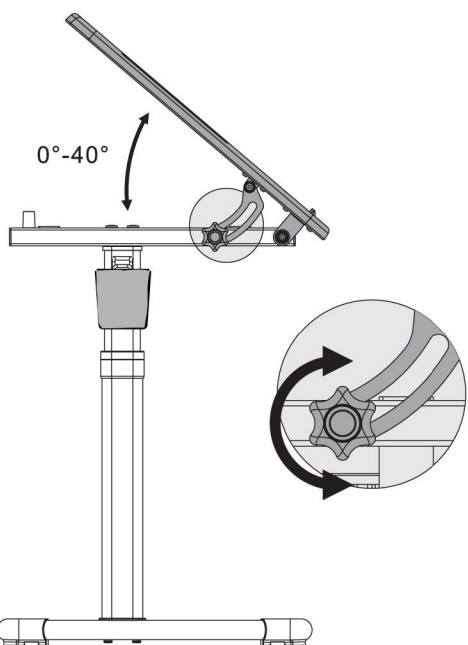

СБОРКА СТУЛА

СБОРКА СТОЛА

9

10

11

12

13

14

РЕГУЛИРОВКА ВЫСОТЫ

РЕГУЛИРОВКА ВЫСОТЫ

1. Для того, чтобы установить стол и стул на необходимой высоте, наступите на их ножки и потяните вверх.
2. Для того, чтобы опустить стол и стул, сначала необходимо поднять их на максимально возможную высоту, потом медленно опустить в самый низ и после этого установить на необходимой высоте.