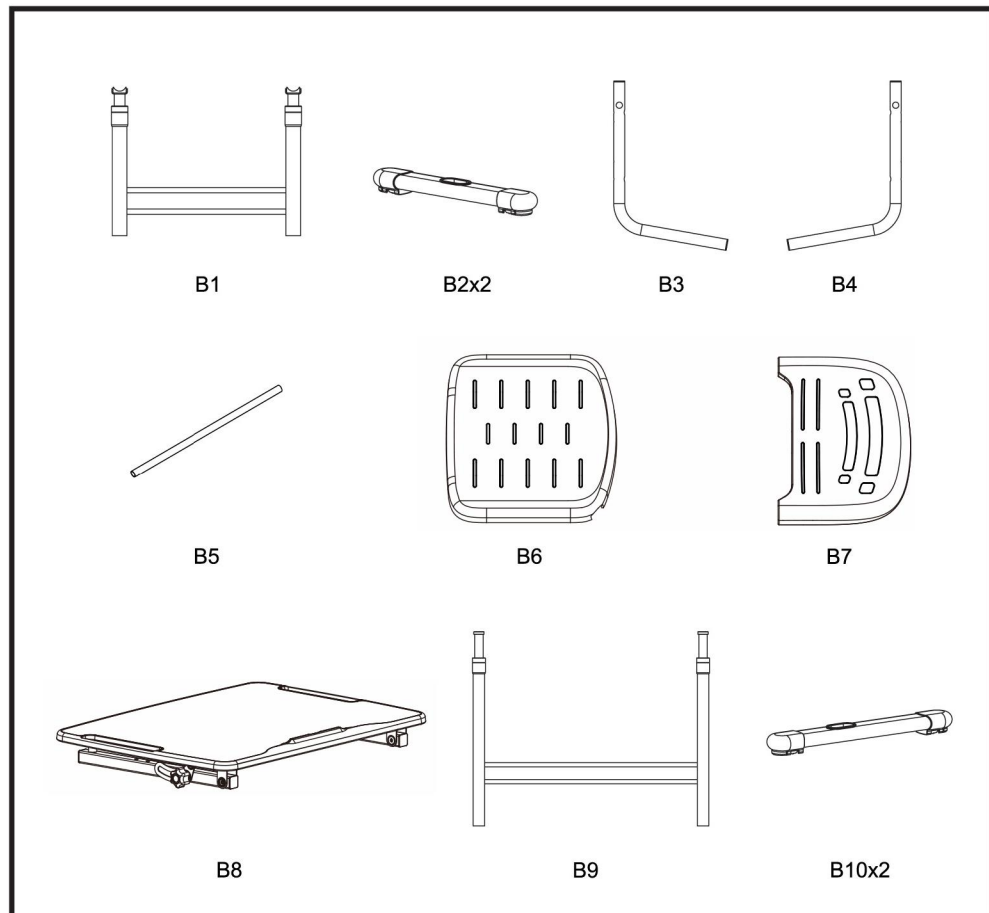

EVO
MEALUX

МОДЕЛЬ: EVO-07

**Комплект детской мебели
(стол и стул)
ИНСТРУКЦИЯ ПО СБОРКЕ**

Внимание!

1. Комплект предназначен для использования только в помещениях
2. Комплект должен стоять на ровной поверхности
3. При попадании на поверхность воды, масла либо другой жидкости, ее необходимо немедленно вытереть
4. Постоянно проверяйте затянуты ли все болты
5. Не ставьте комплект в загазованное или влажное помещение, чтобы не повредить его
6. Не затягивайте сильно все болты до тех пор, пока полностью не соберете весь комплект
7. Для чистки стола используйте влажную ткань.

СБОРКА СТУЛА

СБОРКА СТОЛА

9

10

11

12

13

14

РЕГУЛИРОВКА ВЫСОТЫ

РЕГУЛИРОВКА ВЫСОТЫ

1. Для того, чтобы установить стол и стул на необходимой высоте, наступите на их ножки и потяните вверх.
2. Для того, чтобы опустить стол и стул, сначала необходимо поднять их на максимально возможную высоту, потом медленно опустить в самый низ и после этого установить на необходимой высоте.