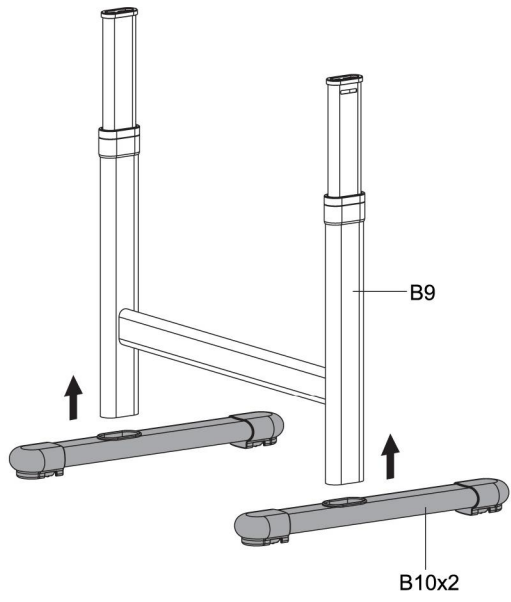

EVO
MEALUX

МОДЕЛЬ: EVO-07

**Комплект детской мебели
(стол и стул)
ИНСТРУКЦИЯ ПО СБОРКЕ**

Внимание!

1. Комплект предназначен для использования только в помещениях
2. Комплект должен стоять на ровной поверхности
3. При попадании на поверхность воды, масла либо другой жидкости, ее необходимо немедленно вытереть
4. Постоянно проверяйте затянуты ли все болты
5. Не ставьте комплект в загазованное или влажное помещение, чтобы не повредить его
6. Не затягивайте сильно все болты до тех пор, пока полностью не соберете весь комплект
7. Для чистки стола используйте влажную ткань.

СБОРКА СТУЛА

СБОРКА СТОЛА

9

10

11

12

13

14

РЕГУЛИРОВКА ВЫСОТЫ

РЕГУЛИРОВКА ВЫСОТЫ

1. Для того, чтобы установить стол и стул на необходимой высоте, наступите на их ножки и потяните вверх.
2. Для того, чтобы опустить стол и стул, сначала необходимо поднять их на максимально возможную высоту, потом медленно опустить в самый низ и после этого установить на необходимой высоте.