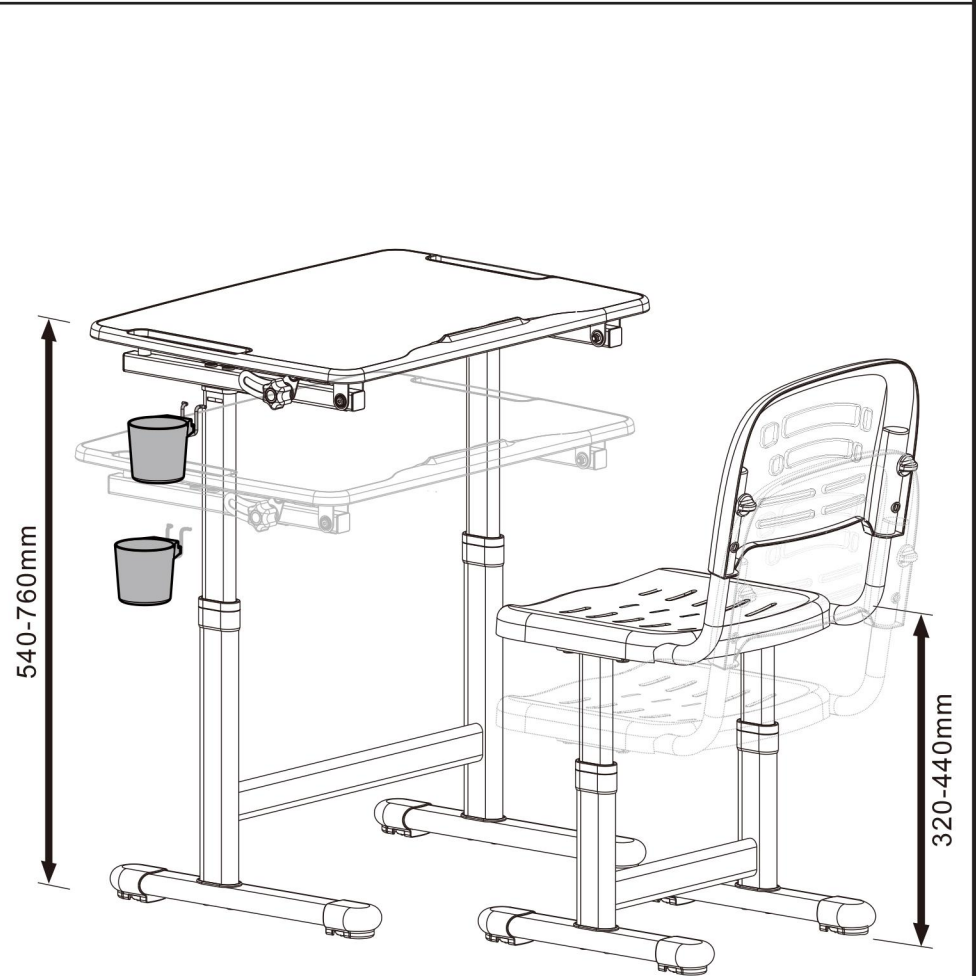

EVO
MEALUX

МОДЕЛЬ: EVO-07

**Комплект детской мебели
(стол и стул)
ИНСТРУКЦИЯ ПО СБОРКЕ**

Внимание!

1. Комплект предназначен для использования только в помещениях
2. Комплект должен стоять на ровной поверхности
3. При попадании на поверхность воды, масла либо другой жидкости, ее необходимо немедленно вытереть
4. Постоянно проверяйте затянуты ли все болты
5. Не ставьте комплект в загазованное или влажное помещение, чтобы не повредить его
6. Не затягивайте сильно все болты до тех пор, пока полностью не соберете весь комплект
7. Для чистки стола используйте влажную ткань.

СБОРКА СТУЛА

СБОРКА СТОЛА

9

10

11

12

13

14

РЕГУЛИРОВКА ВЫСОТЫ

РЕГУЛИРОВКА ВЫСОТЫ

1. Для того, чтобы установить стол и стул на необходимой высоте, наступите на их ножки и потяните вверх.
2. Для того, чтобы опустить стол и стул, сначала необходимо поднять их на максимально возможную высоту, потом медленно опустить в самый низ и после этого установить на необходимой высоте.