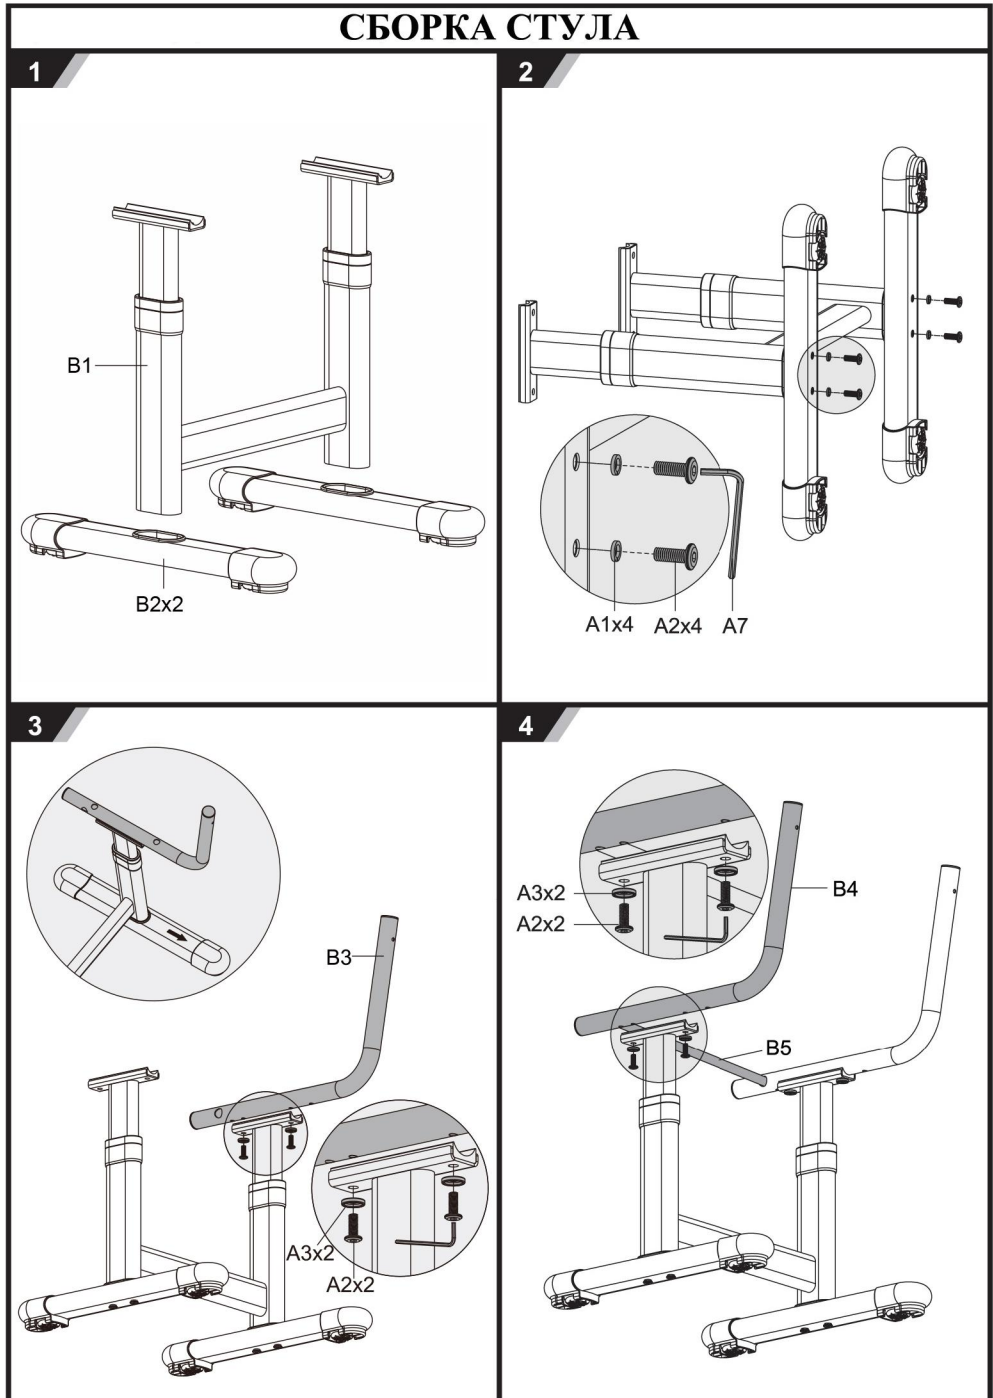

EVO
MEALUX

МОДЕЛЬ: EVO-07

**Комплект детской мебели
(стол и стул)
ИНСТРУКЦИЯ ПО СБОРКЕ**

Внимание!

1. Комплект предназначен для использования только в помещениях
2. Комплект должен стоять на ровной поверхности
3. При попадании на поверхность воды, масла либо другой жидкости, ее необходимо немедленно вытереть
4. Постоянно проверяйте затянуты ли все болты
5. Не ставьте комплект в загазованное или влажное помещение, чтобы не повредить его
6. Не затягивайте сильно все болты до тех пор, пока полностью не соберете весь комплект
7. Для чистки стола используйте влажную ткань.

СБОРКА СТУЛА

СБОРКА СТОЛА

9

10

11

12

13

14

РЕГУЛИРОВКА ВЫСОТЫ

РЕГУЛИРОВКА ВЫСОТЫ

1. Для того, чтобы установить стол и стул на необходимой высоте, наступите на их ножки и потяните вверх.
2. Для того, чтобы опустить стол и стул, сначала необходимо поднять их на максимально возможную высоту, потом медленно опустить в самый низ и после этого установить на необходимой высоте.