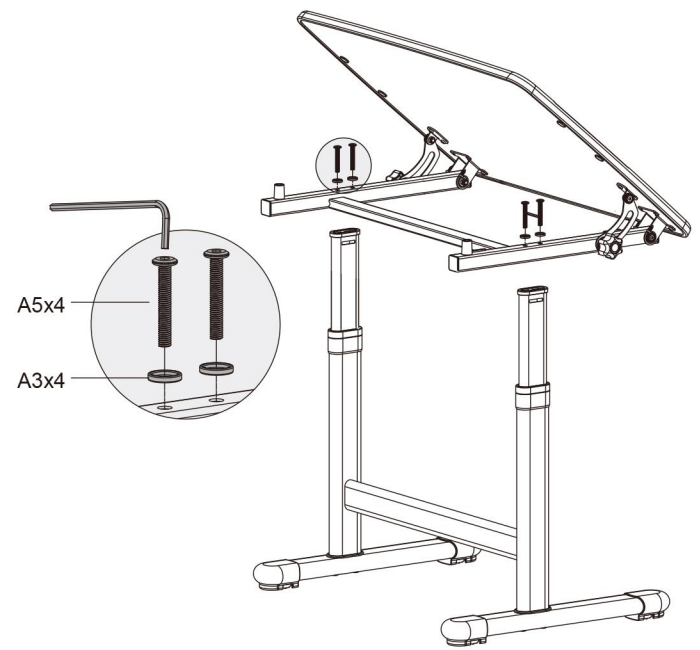

EVO
MEALUX

МОДЕЛЬ: EVO-07

**Комплект детской мебели
(стол и стул)
ИНСТРУКЦИЯ ПО СБОРКЕ**

Внимание!

1. Комплект предназначен для использования только в помещениях
2. Комплект должен стоять на ровной поверхности
3. При попадании на поверхность воды, масла либо другой жидкости, ее необходимо немедленно вытереть
4. Постоянно проверяйте затянуты ли все болты
5. Не ставьте комплект в загазованное или влажное помещение, чтобы не повредить его
6. Не затягивайте сильно все болты до тех пор, пока полностью не соберете весь комплект
7. Для чистки стола используйте влажную ткань.

СБОРКА СТУЛА

СБОРКА СТОЛА

9

10

11

12

13

14

РЕГУЛИРОВКА ВЫСОТЫ

РЕГУЛИРОВКА ВЫСОТЫ

1. Для того, чтобы установить стол и стул на необходимой высоте, наступите на их ножки и потяните вверх.
2. Для того, чтобы опустить стол и стул, сначала необходимо поднять их на максимально возможную высоту, потом медленно опустить в самый низ и после этого установить на необходимой высоте.