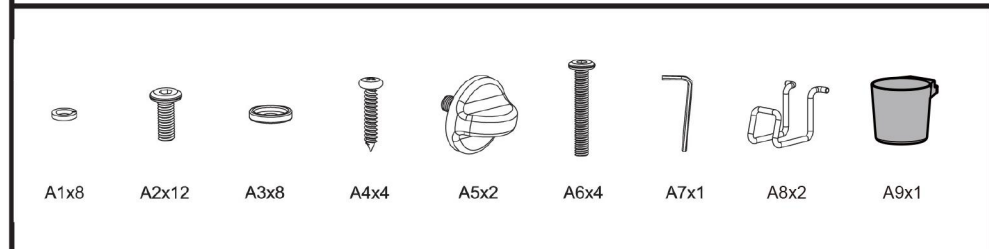

EVO
MEALUX

МОДЕЛЬ: EVO-07

**Комплект детской мебели
(стол и стул)
ИНСТРУКЦИЯ ПО СБОРКЕ**

Внимание!

1. Комплект предназначен для использования только в помещениях
2. Комплект должен стоять на ровной поверхности
3. При попадании на поверхность воды, масла либо другой жидкости, ее необходимо немедленно вытереть
4. Постоянно проверяйте затянуты ли все болты
5. Не ставьте комплект в загазованное или влажное помещение, чтобы не повредить его
6. Не затягивайте сильно все болты до тех пор, пока полностью не соберете весь комплект
7. Для чистки стола используйте влажную ткань.

СБОРКА СТУЛА

СБОРКА СТОЛА

9

10

11

12

13

14

РЕГУЛИРОВКА ВЫСОТЫ

РЕГУЛИРОВКА ВЫСОТЫ

1. Для того, чтобы установить стол и стул на необходимой высоте, наступите на их ножки и потяните вверх.
2. Для того, чтобы опустить стол и стул, сначала необходимо поднять их на максимально возможную высоту, потом медленно опустить в самый низ и после этого установить на необходимой высоте.