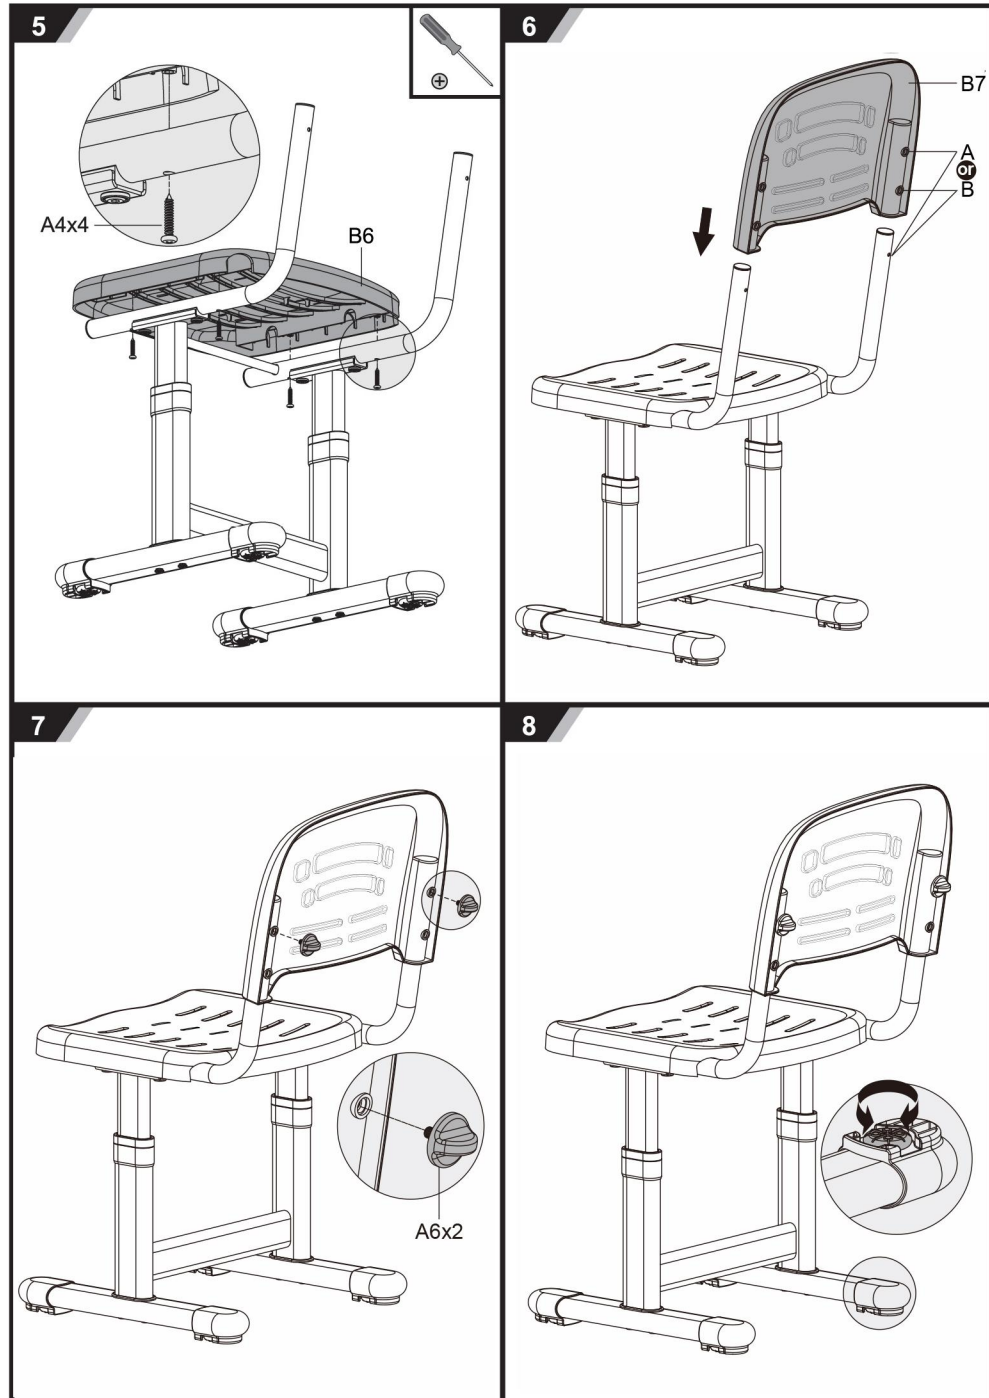

EVO
MEALUX

МОДЕЛЬ: EVO-07

**Комплект детской мебели
(стол и стул)
ИНСТРУКЦИЯ ПО СБОРКЕ**

Внимание!

1. Комплект предназначен для использования только в помещениях
2. Комплект должен стоять на ровной поверхности
3. При попадании на поверхность воды, масла либо другой жидкости, ее необходимо немедленно вытереть
4. Постоянно проверяйте затянуты ли все болты
5. Не ставьте комплект в загазованное или влажное помещение, чтобы не повредить его
6. Не затягивайте сильно все болты до тех пор, пока полностью не соберете весь комплект
7. Для чистки стола используйте влажную ткань.

СБОРКА СТУЛА

СБОРКА СТОЛА

9

10

11

12

13

14

РЕГУЛИРОВКА ВЫСОТЫ

РЕГУЛИРОВКА ВЫСОТЫ

1. Для того, чтобы установить стол и стул на необходимой высоте, наступите на их ножки и потяните вверх.
2. Для того, чтобы опустить стол и стул, сначала необходимо поднять их на максимально возможную высоту, потом медленно опустить в самый низ и после этого установить на необходимой высоте.