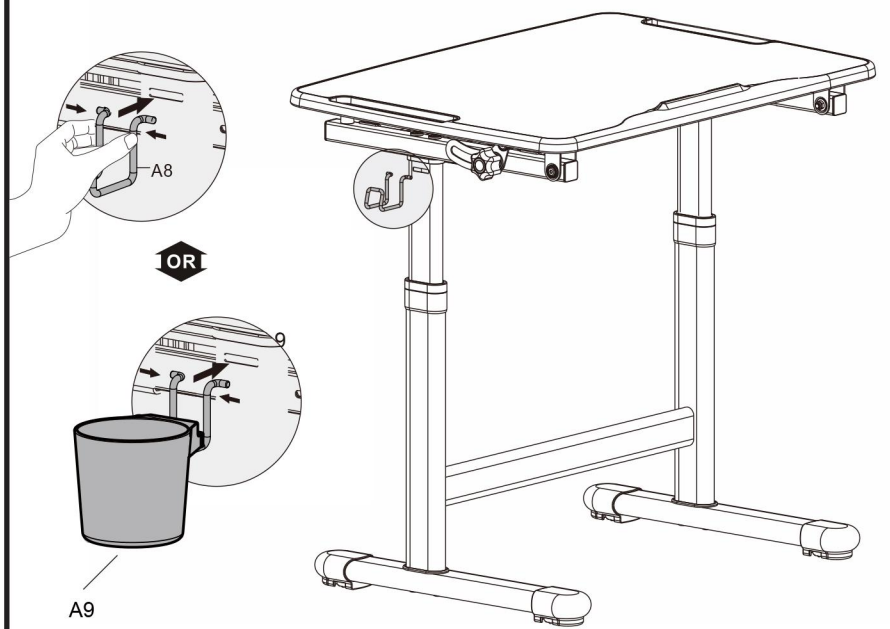

EVO
MEALUX

МОДЕЛЬ: EVO-07

**Комплект детской мебели
(стол и стул)
ИНСТРУКЦИЯ ПО СБОРКЕ**

Внимание!

1. Комплект предназначен для использования только в помещениях
2. Комплект должен стоять на ровной поверхности
3. При попадании на поверхность воды, масла либо другой жидкости, ее необходимо немедленно вытереть
4. Постоянно проверяйте затянуты ли все болты
5. Не ставьте комплект в загазованное или влажное помещение, чтобы не повредить его
6. Не затягивайте сильно все болты до тех пор, пока полностью не соберете весь комплект
7. Для чистки стола используйте влажную ткань.

СБОРКА СТУЛА

СБОРКА СТОЛА

9

10

11

12

13

14

РЕГУЛИРОВКА ВЫСОТЫ

РЕГУЛИРОВКА ВЫСОТЫ

1. Для того, чтобы установить стол и стул на необходимой высоте, наступите на их ножки и потяните вверх.
2. Для того, чтобы опустить стол и стул, сначала необходимо поднять их на максимально возможную высоту, потом медленно опустить в самый низ и после этого установить на необходимой высоте.