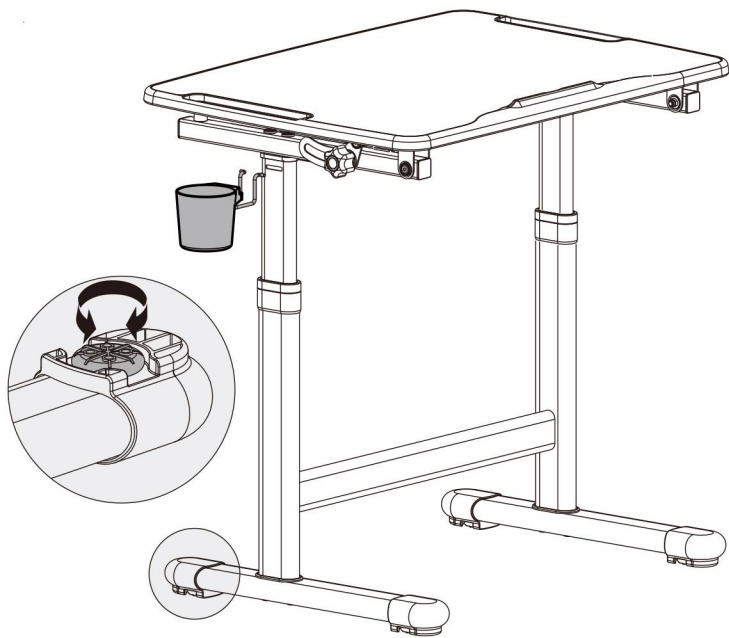

EVO
MEALUX

МОДЕЛЬ: EVO-07

**Комплект детской мебели
(стол и стул)
ИНСТРУКЦИЯ ПО СБОРКЕ**

Внимание!

1. Комплект предназначен для использования только в помещениях
2. Комплект должен стоять на ровной поверхности
3. При попадании на поверхность воды, масла либо другой жидкости, ее необходимо немедленно вытереть
4. Постоянно проверяйте затянуты ли все болты
5. Не ставьте комплект в загазованное или влажное помещение, чтобы не повредить его
6. Не затягивайте сильно все болты до тех пор, пока полностью не соберете весь комплект
7. Для чистки стола используйте влажную ткань.

СБОРКА СТУЛА

СБОРКА СТОЛА

9

10

11

12

13

14

РЕГУЛИРОВКА ВЫСОТЫ

РЕГУЛИРОВКА ВЫСОТЫ

1. Для того, чтобы установить стол и стул на необходимой высоте, наступите на их ножки и потяните вверх.
2. Для того, чтобы опустить стол и стул, сначала необходимо поднять их на максимально возможную высоту, потом медленно опустить в самый низ и после этого установить на необходимой высоте.