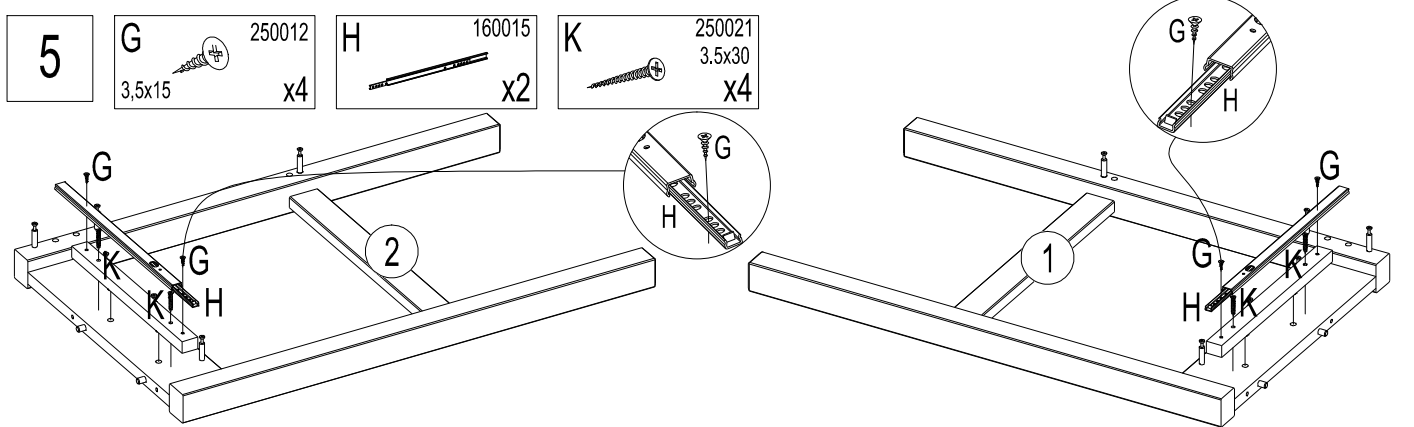

СТОЛ ПИСЬМЕННЫЙ 02 LESET МИРА

le set

- | | |
|---------------------------------------|------------------------------------|
| D Montageanleitung | GB Assembly instructions |
| FR Notice de montage | IT Istruzioni di montaggio |
| NL Handleiding voor de montage | PL Instrukcja montażu |
| CZ Montážní návod | SK Návod na montáž |
| HU Szerelési útmutató | RO Instrucțiunile de montaj |
| TR Montaj talimatı | RU Инструкция по монтажу |

No	Size/MaB (mm)	Qty	✓	No	Size/MaB (mm)	Qty	✓
1	728x449x44	1		9	1110x44x18	1	
2	728x449x44	1		10	282x24x18	2	
3	1201x356x24	1		11	541x70x18	2	
4	1201x98x24	1		12	310x66x14	2	
5	1146x431x18	1		13	310x66x14	2	
6	1110x150x15	1		14	512x66x14	2	
7	333x76x18	1		15	521x302x3	2	
8	1145x52x15	1					

7

L 030033
7x50
x2

O 110022
SW 4
x1

8

R 250093
x2

9

R 250093
x4

L 030033
7x50
x2