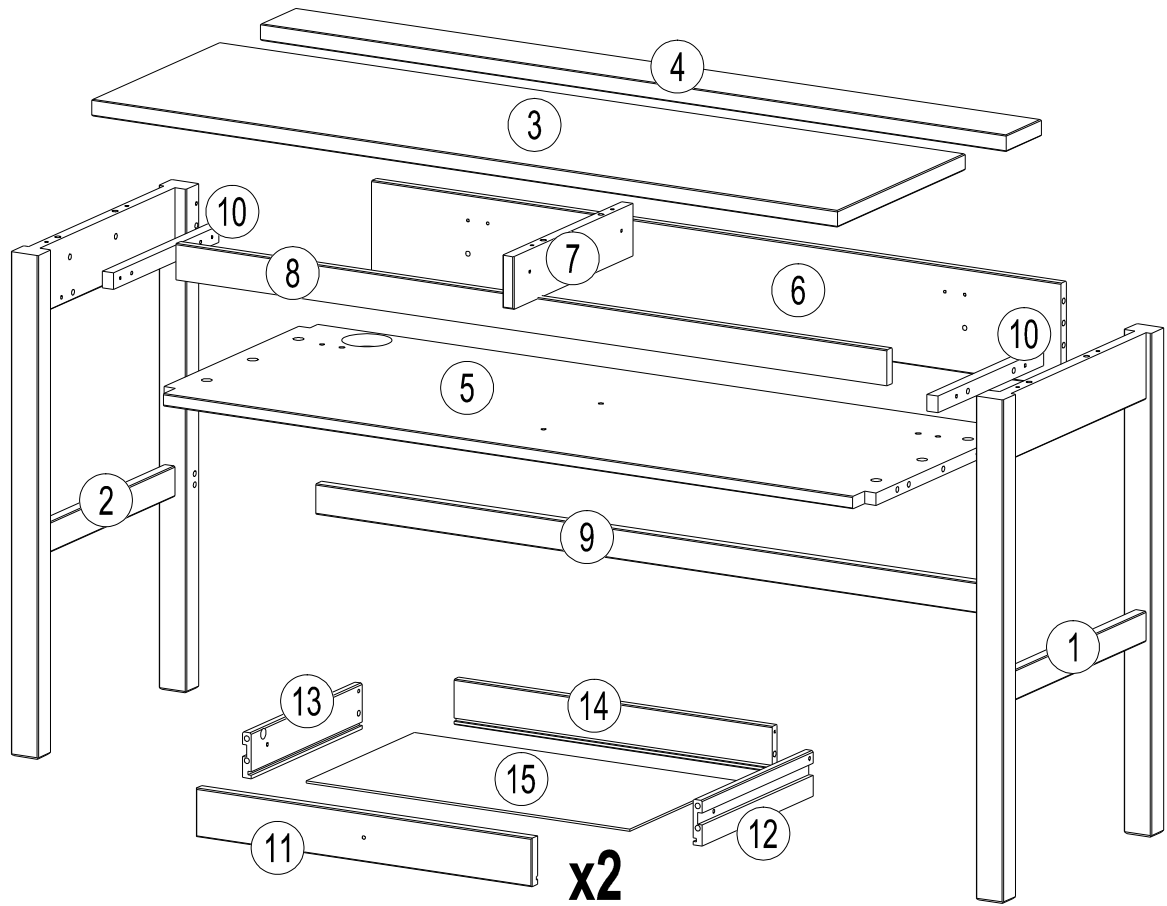

СТОЛ ПИСЬМЕННЫЙ 02 LESET МИРА

le set

- | | |
|---------------------------------------|------------------------------------|
| D Montageanleitung | GB Assembly instructions |
| FR Notice de montage | IT Istruzioni di montaggio |
| NL Handleiding voor de montage | PL Instrukcja montażu |
| CZ Montážní návod | SK Návod na montáž |
| HU Szerelési útmutató | RO Instrucțiunile de montaj |
| TR Montaj talimatı | RU Инструкция по монтажу |

No	Size/MaB (mm)	Qty	✓	No	Size/MaB (mm)	Qty	✓
1	728x449x44	1		9	1110x44x18	1	
2	728x449x44	1		10	282x24x18	2	
3	1201x356x24	1		11	541x70x18	2	
4	1201x98x24	1		12	310x66x14	2	
5	1146x431x18	1		13	310x66x14	2	
6	1110x150x15	1		14	512x66x14	2	
7	333x76x18	1		15	521x302x3	2	
8	1145x52x15	1					

7

L 030033
7x50
x2

O 110022
SW 4
x1

8

R 250093
x2

9

R 250093
x4

L 030033
7x50
x2