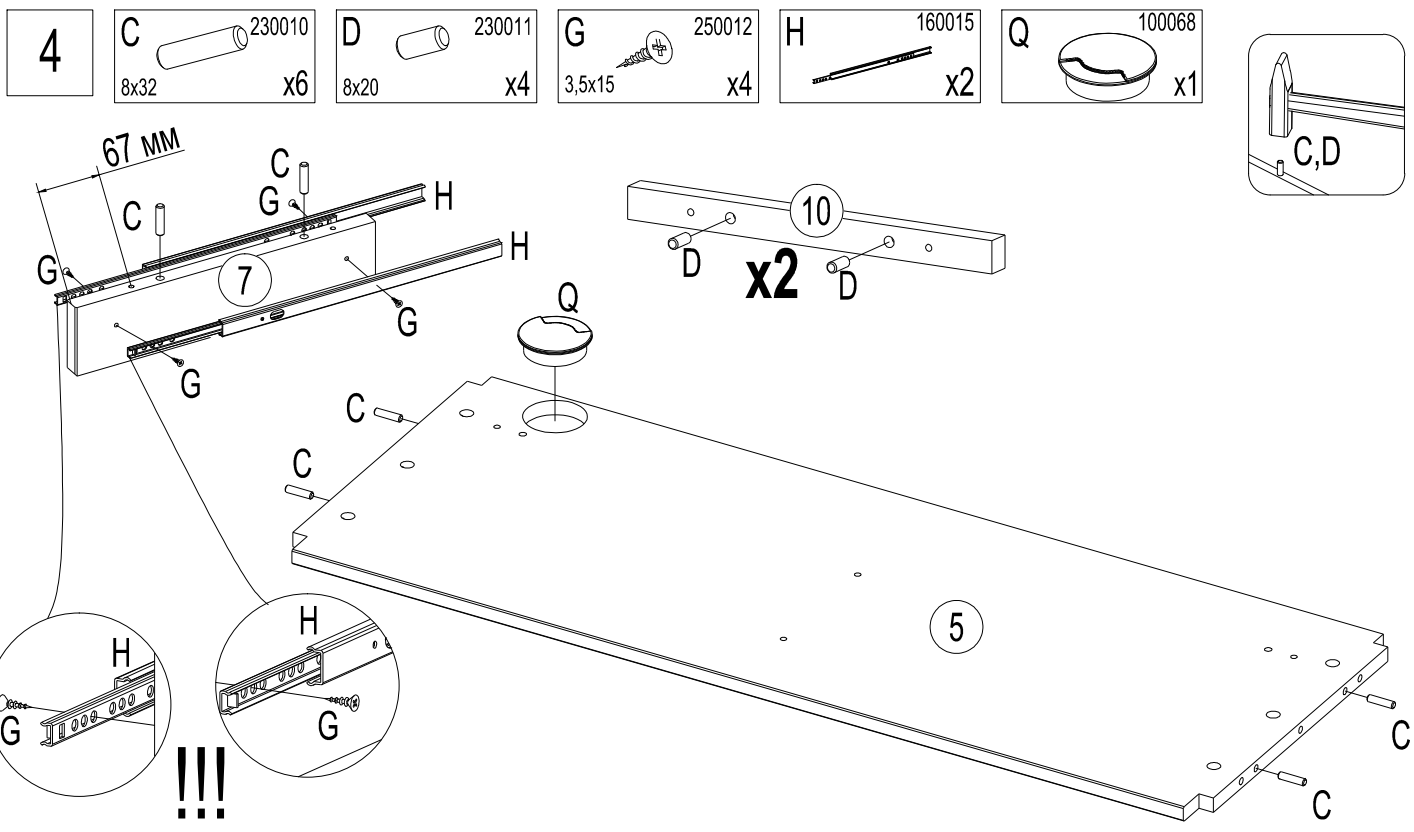

СТОЛ ПИСЬМЕННЫЙ 02 LESET МИРА

le set

- | | |
|---------------------------------------|------------------------------------|
| D Montageanleitung | GB Assembly instructions |
| FR Notice de montage | IT Istruzioni di montaggio |
| NL Handleiding voor de montage | PL Instrukcja montażu |
| CZ Montážní návod | SK Návod na montáž |
| HU Szerelési útmutató | RO Instrucțiunile de montaj |
| TR Montaj talimatı | RU Инструкция по монтажу |

No	Size/MaB (mm)	Qty	✓	No	Size/MaB (mm)	Qty	✓
1	728x449x44	1		9	1110x44x18	1	
2	728x449x44	1		10	282x24x18	2	
3	1201x356x24	1		11	541x70x18	2	
4	1201x98x24	1		12	310x66x14	2	
5	1146x431x18	1		13	310x66x14	2	
6	1110x150x15	1		14	512x66x14	2	
7	333x76x18	1		15	521x302x3	2	
8	1145x52x15	1					

7

L 030033
7x50
x2

O 110022
SW 4
x1

8

R 250093
x2

9

R 250093
x4

L 030033
7x50
x2