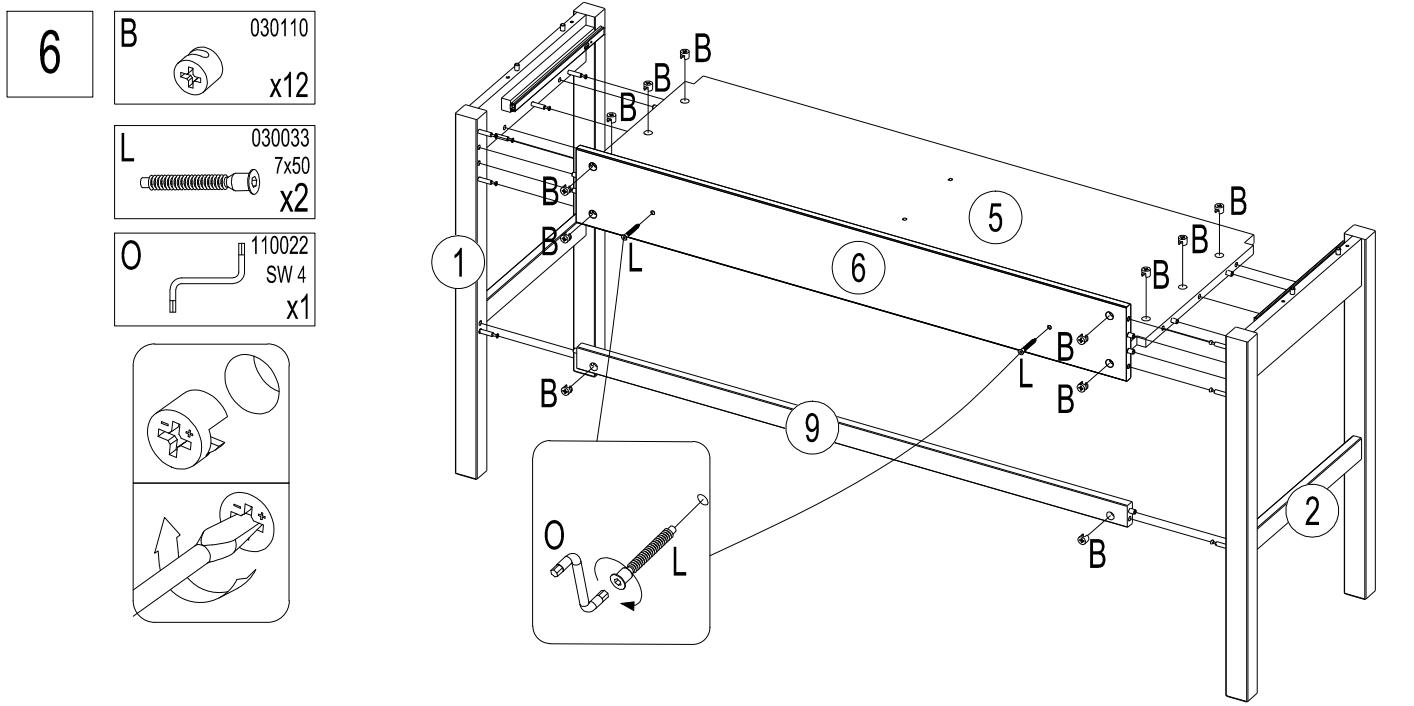

СТОЛ ПИСЬМЕННЫЙ 02 LESET МИРА

le set

- | | |
|---------------------------------------|------------------------------------|
| D Montageanleitung | GB Assembly instructions |
| FR Notice de montage | IT Istruzioni di montaggio |
| NL Handleiding voor de montage | PL Instrukcja montażu |
| CZ Montážní návod | SK Návod na montáž |
| HU Szerelési útmutató | RO Instrucțiunile de montaj |
| TR Montaj talimatı | RU Инструкция по монтажу |

No	Size/MaB (mm)	Qty	✓	No	Size/MaB (mm)	Qty	✓
1	728x449x44	1		9	1110x44x18	1	
2	728x449x44	1		10	282x24x18	2	
3	1201x356x24	1		11	541x70x18	2	
4	1201x98x24	1		12	310x66x14	2	
5	1146x431x18	1		13	310x66x14	2	
6	1110x150x15	1		14	512x66x14	2	
7	333x76x18	1		15	521x302x3	2	
8	1145x52x15	1					

7

L 030033
7x50
x2

O 110022
SW 4
x1

8

R 250093
x2

9

R 250093
x4

L 030033
7x50
x2