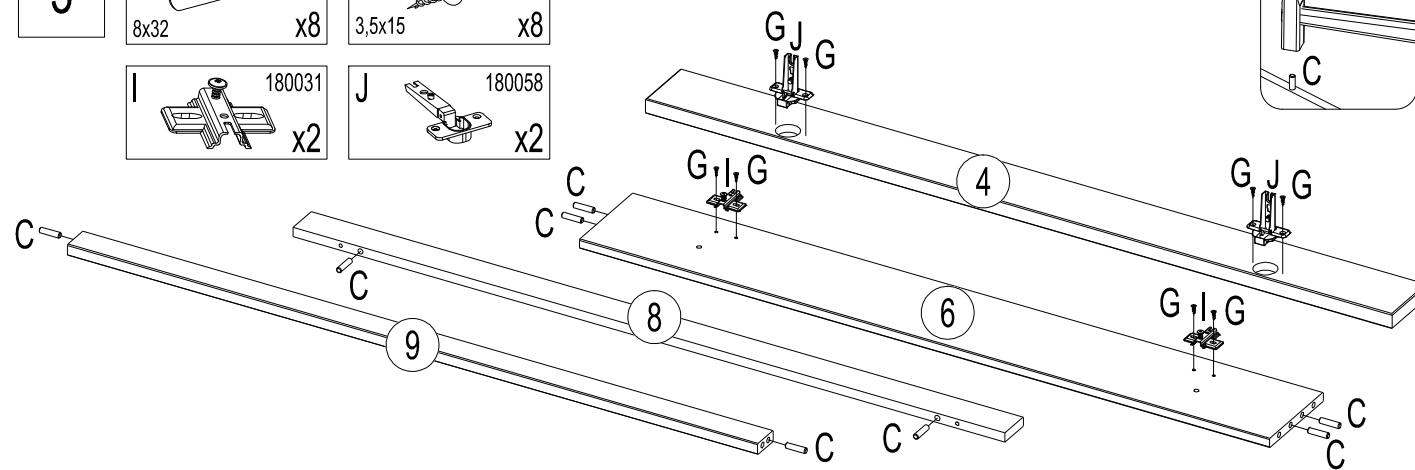

СТОЛ ПИСЬМЕННЫЙ 02 LESET МИРА

le set

- | | |
|---------------------------------------|------------------------------------|
| D Montageanleitung | GB Assembly instructions |
| FR Notice de montage | IT Istruzioni di montaggio |
| NL Handleiding voor de montage | PL Instrukcja montażu |
| CZ Montážní návod | SK Návod na montáž |
| HU Szerelési útmutató | RO Instrucțiunile de montaj |
| TR Montaj talimatı | RU Инструкция по монтажу |

No	Size/MaB (mm)	Qty	✓	No	Size/MaB (mm)	Qty	✓
1	728x449x44	1		9	1110x44x18	1	
2	728x449x44	1		10	282x24x18	2	
3	1201x356x24	1		11	541x70x18	2	
4	1201x98x24	1		12	310x66x14	2	
5	1146x431x18	1		13	310x66x14	2	
6	1110x150x15	1		14	512x66x14	2	
7	333x76x18	1		15	521x302x3	2	
8	1145x52x15	1					

7

L 030033
7x50
x2

O 110022
SW 4
x1

8

R 250093
x2

9

R 250093
x4

L 030033
7x50
x2