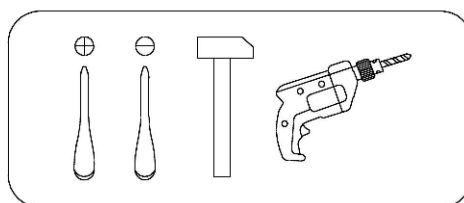

СТОЛ ПИСЬМЕННЫЙ 02 LESET МИРА

le set

- | | |
|---------------------------------------|------------------------------------|
| D Montageanleitung | GB Assembly instructions |
| FR Notice de montage | IT Istruzioni di montaggio |
| NL Handleiding voor de montage | PL Instrukcja montażu |
| CZ Montážní návod | SK Návod na montáž |
| HU Szerelési útmutató | RO Instrucțiunile de montaj |
| TR Montaj talimatı | RU Инструкция по монтажу |

No	Size/MaB (mm)	Qty	✓	No	Size/MaB (mm)	Qty	✓
1	728x449x44	1		9	1110x44x18	1	
2	728x449x44	1		10	282x24x18	2	
3	1201x356x24	1		11	541x70x18	2	
4	1201x98x24	1		12	310x66x14	2	
5	1146x431x18	1		13	310x66x14	2	
6	1110x150x15	1		14	512x66x14	2	
7	333x76x18	1		15	521x302x3	2	
8	1145x52x15	1					