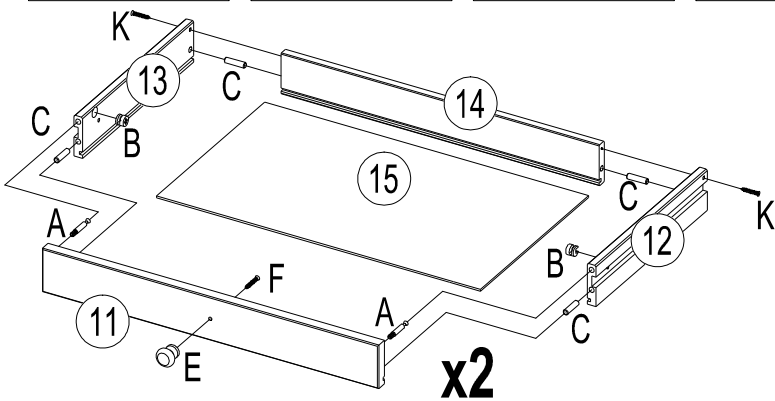

СТОЛ ПИСЬМЕННЫЙ 02 LESET МИРА

le set

- | | |
|---------------------------------------|------------------------------------|
| D Montageanleitung | GB Assembly instructions |
| FR Notice de montage | IT Istruzioni di montaggio |
| NL Handleiding voor de montage | PL Instrukcja montażu |
| CZ Montážní návod | SK Návod na montáž |
| HU Szerelési útmutató | RO Instrucțiunile de montaj |
| TR Montaj talimatı | RU Инструкция по монтажу |

No	Size/MaB (mm)	Qty	✓	No	Size/MaB (mm)	Qty	✓
1	728x449x44	1		9	1110x44x18	1	
2	728x449x44	1		10	282x24x18	2	
3	1201x356x24	1		11	541x70x18	2	
4	1201x98x24	1		12	310x66x14	2	
5	1146x431x18	1		13	310x66x14	2	
6	1110x150x15	1		14	512x66x14	2	
7	333x76x18	1		15	521x302x3	2	
8	1145x52x15	1					

7

L 030033
7x50
x2

O 110022
SW 4
x1

8

R 250093
x2

9

R 250093
x4

L 030033
7x50
x2