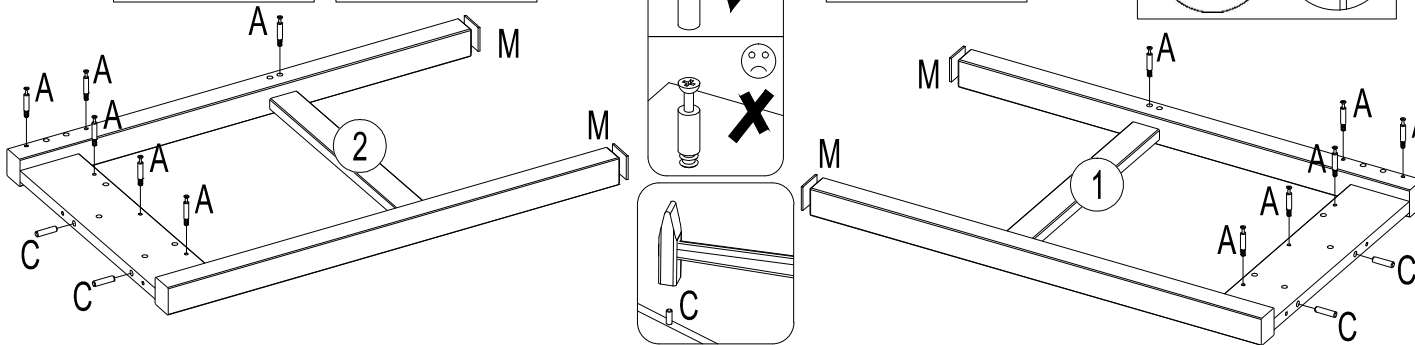

СТОЛ ПИСЬМЕННЫЙ 02 LESET МИРА

le set

- | | |
|---------------------------------------|------------------------------------|
| D Montageanleitung | GB Assembly instructions |
| FR Notice de montage | IT Istruzioni di montaggio |
| NL Handleiding voor de montage | PL Instrukcja montażu |
| CZ Montážní návod | SK Návod na montáž |
| HU Szerelési útmutató | RO Instrucțiunile de montaj |
| TR Montaj talimatı | RU Инструкция по монтажу |

No	Size/MaB (mm)	Qty	✓	No	Size/MaB (mm)	Qty	✓
1	728x449x44	1		9	1110x44x18	1	
2	728x449x44	1		10	282x24x18	2	
3	1201x356x24	1		11	541x70x18	2	
4	1201x98x24	1		12	310x66x14	2	
5	1146x431x18	1		13	310x66x14	2	
6	1110x150x15	1		14	512x66x14	2	
7	333x76x18	1		15	521x302x3	2	
8	1145x52x15	1					