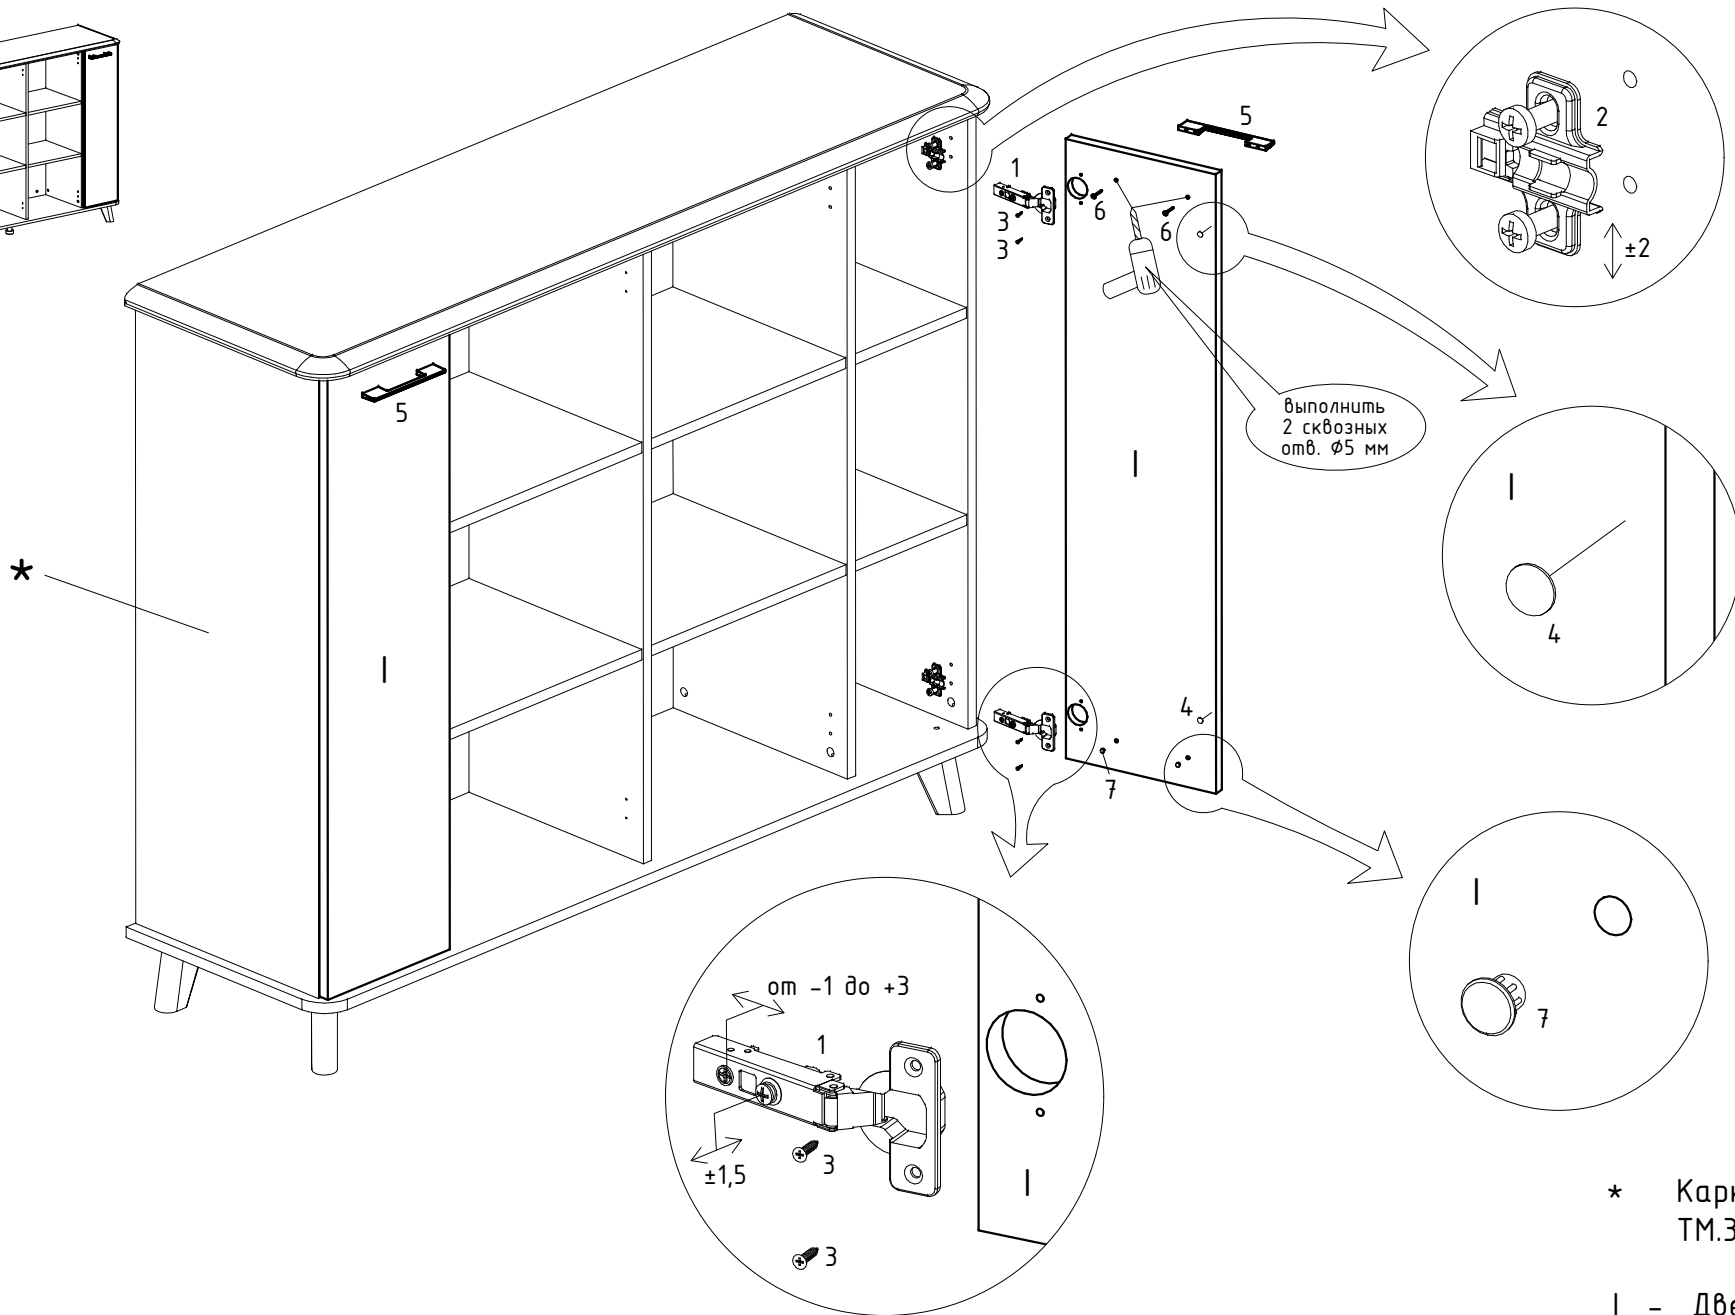

СХЕМА СБОРКИ

TM.604 Дверь деревянная шкафа среднего узкая (комплект 2 шт.)

1		x4
2		x4
3		x8
3,5x16		
4		x4
5		x2
6		x4
M4x25		
7		x4

В связи с постоянным совершенствованием продукции, конструктивное исполнение отдельных элементов мебели может отличаться от указанных в настоящей инструкции.

* Каркас шкафа низкого TM.321

I - Дверь 2 шт,