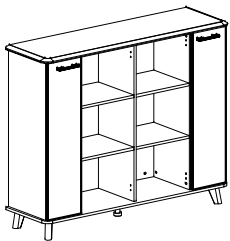

СХЕМА СБОРКИ

TM.604 Дверь деревянная шкафа среднего узкая (комплект 2 шт.)

1		x4
2		x4
3		x8
3,5x16		
4		x4
5		x2
6		x4
M4x25		
7		x4

В связи с постоянным совершенствованием продукции, конструктивное исполнение отдельных элементов мебели может отличаться от указанных в настоящей инструкции.

* Каркас шкафа низкого TM.321

I - Дверь 2 шт,