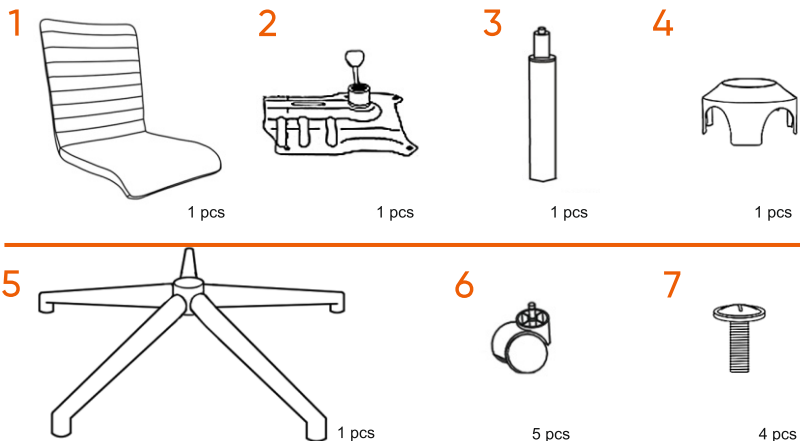

# Chairman 020

**RU** ИНСТРУКЦИЯ ПО СБОРКЕ  
**EN** ASSEMBLY INSTRUCTIONS  
**DE** AUFBAUANLEITUNG  
**FR** INSTRUCTIONS DE MONTAGE  
**IT** MANUALE D'USO  
**ES** INSTRUCCIONES DE MONTAJE  
**CS** NÁVOD K MONTÁŽI  
**KK** ЖИНАУ ЖӨНІНДЕГІ НҰСҚАУЛЫҚ

**STEP 1**  
 ↓  
**STEP 2**

max  
120kg

**CHAIRMAN**  
ПОМОГАЕТ РАБОТАТЬ

🌐 [chairman.ru](http://chairman.ru)

✉ [info@chairman.ru](mailto:info@chairman.ru)

📺 [vk.com/chairman\\_chairs](https://vk.com/chairman_chairs)